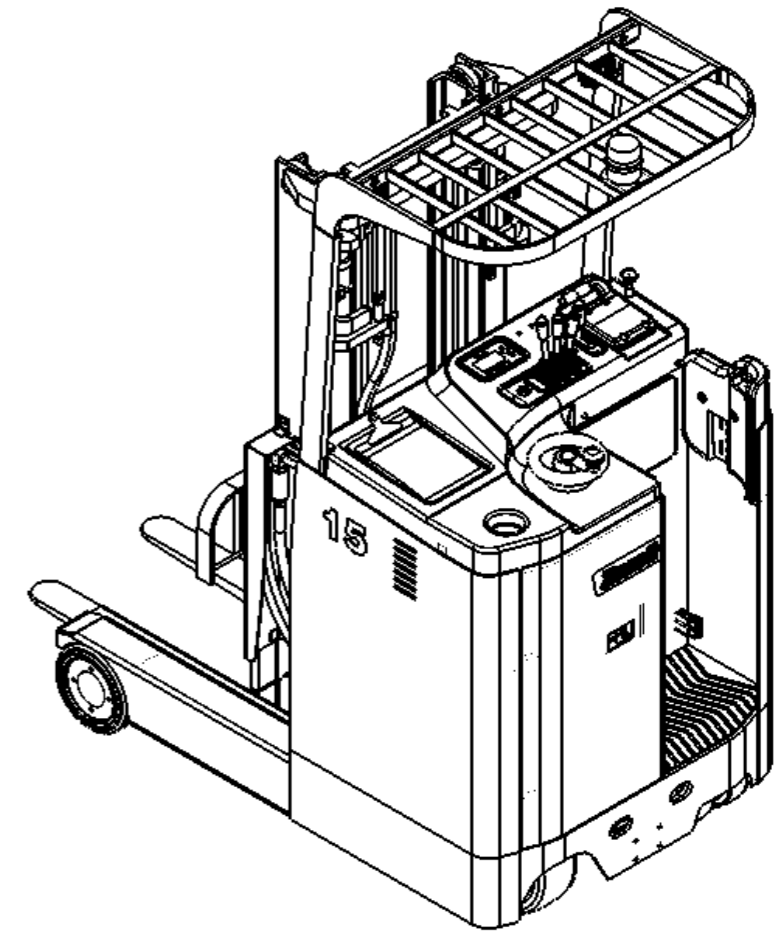

RRA15&18

						材料:			苏州先锋物流装备科技有限公司	
						总成			零件名称: 站驾前移式叉车	
标记	处数	分区	更改文件号	签名	年、月、日	阶段标记		重量	比例	零件号: RRA15&18
设计			标准化			S		2157.565	:20	
校对			工艺			第 1 张		共 1 张		视角
审核			批准							版本号