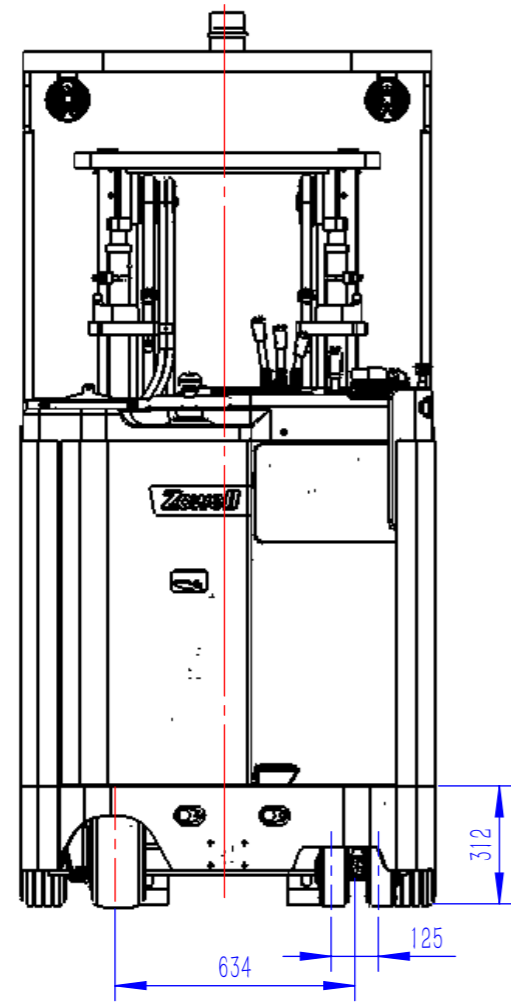

RRA15&18

						材料:			苏州先锋物流装备科技有限公司	
						总成			零件名称: 站驾前移式叉车	
标记	处数	分区	更改文件号	签名	年、月、日	阶段标记		重量	比例	零件号: RRA15&18
设计			标准化			S		2157.565	:20	
校对			工艺			第 1 张		共 1 张		视角
审核			批准							版本号