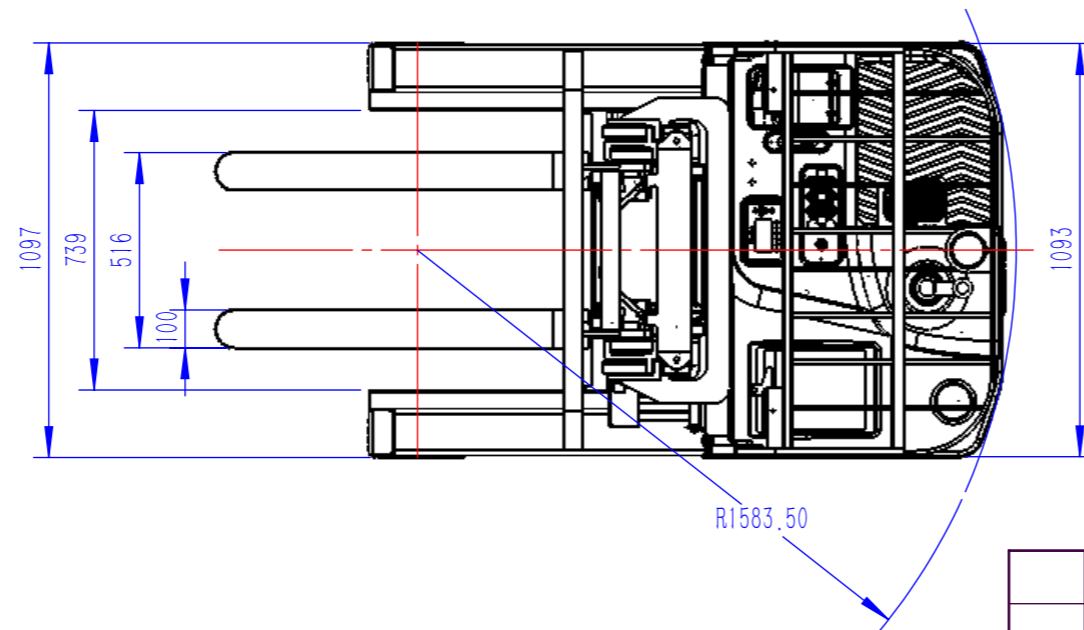

RRA15&18

						材料:			苏州先锋物流装备科技有限公司	
						总成			零件名称: 站驾前移式叉车	
标记	处数	分区	更改文件号	签名	年、月、日	阶段标记		重量	比例	零件号: RRA15&18
设计			标准化			S		2157.565	:20	
校对			工艺			第 1 张		共 1 张		视角
审核			批准							版本号