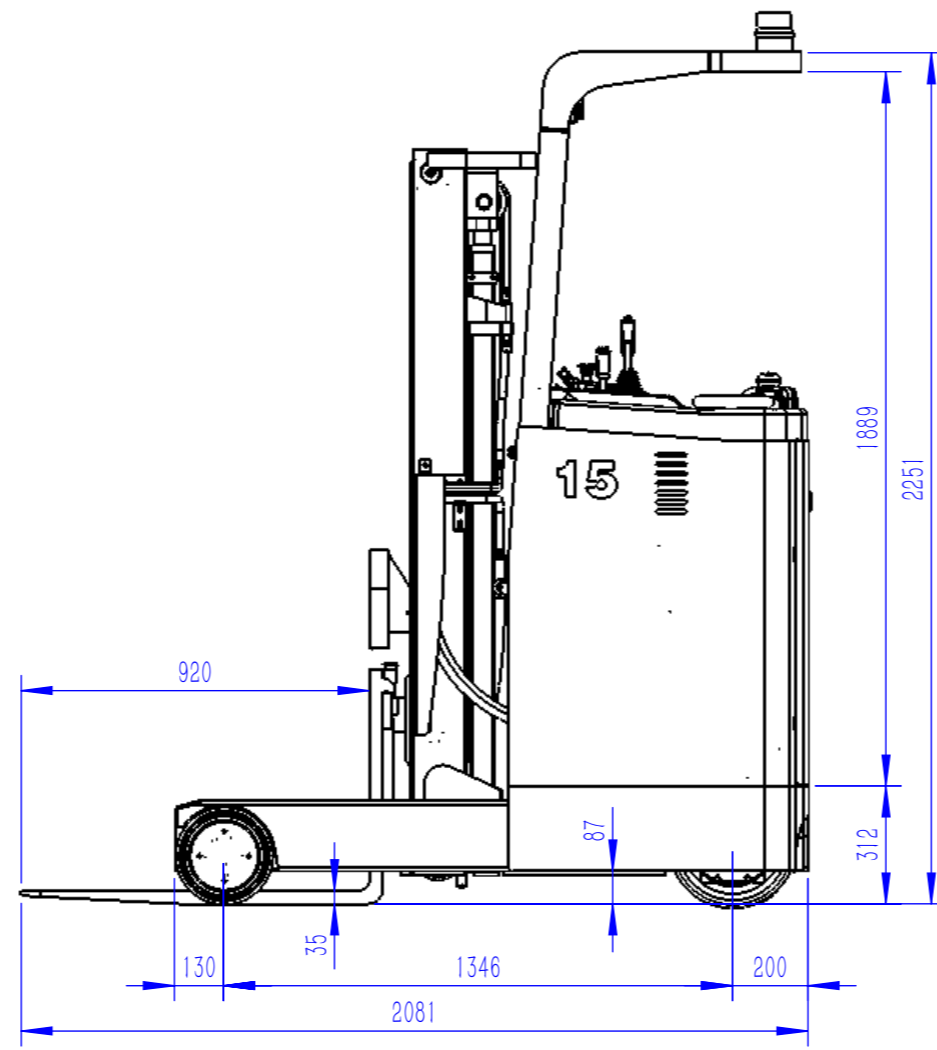

RRA15&18

						材料:			苏州先锋物流装备科技有限公司	
						总成			零件名称: 站驾前移式叉车	
标记	处数	分区	更改文件号	签名	年、月、日	阶段标记		重量	比例	零件号: RRA15&18
设计			标准化			S		2157.565	:20	
校对			工艺			第 1 张		共 1 张		视角
审核			批准							版本号